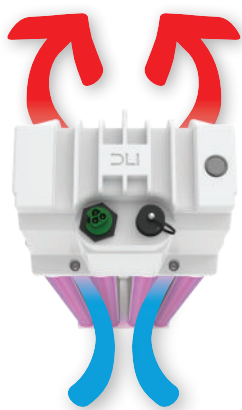

Bij Dutch Lighting Innovations hebben we goed geluisterd naar de wensen van kwekers. Dit heeft geresulteerd in onze meest recente ontwikkeling. Onder de naam "ZENITH" presenteren we het nieuwste DLI LED armatuur.

Kleiner, lager en lichter

Omdat de zon uiteindelijk het beste groeilicht is, is de ZENITH ontworpen om lichtinterceptie te verminderen. Vanwege de unieke vorm past het armatuur perfect onder het scherm pakket, waardoor een synergie ontstaat die de totale licht interceptie in de kas vermindert. Uiteindelijk betekent iedere procent extra zonlicht in de kas een lager energie-verbruik voor de kweker en daarmee een hogere opbrengst. Ook is het armatuur licht van gewicht (<12kg), dit maakt installatie gemakkelijker en verlaagt ook de totale last op de tralie.

Koeler en efficiënter

Het APEX armatuur, het armatuur dat aan de basis heeft gestaan van het ontwerp van de ZENITH, staat, mede dankzij het gebruik van het venturi effect, bekend als het best gekoelde armatuur in de markt. Bij de ZENITH is goed onderzocht hoe deze innovatie naar een nog hoger niveau gebracht kon worden. Door de koelprofielen zo aan te passen dat de oppervlakte en het venturi effect vergroot worden, is de koeling geoptimaliseerd en kan tot 30% meer warmte worden afgevoerd. Het hogere koelvermogen zorgt voor een nog lagere LED temperatuur, wat resulteert in een hogere efficiëntie en een langere levensduur van het armatuur.