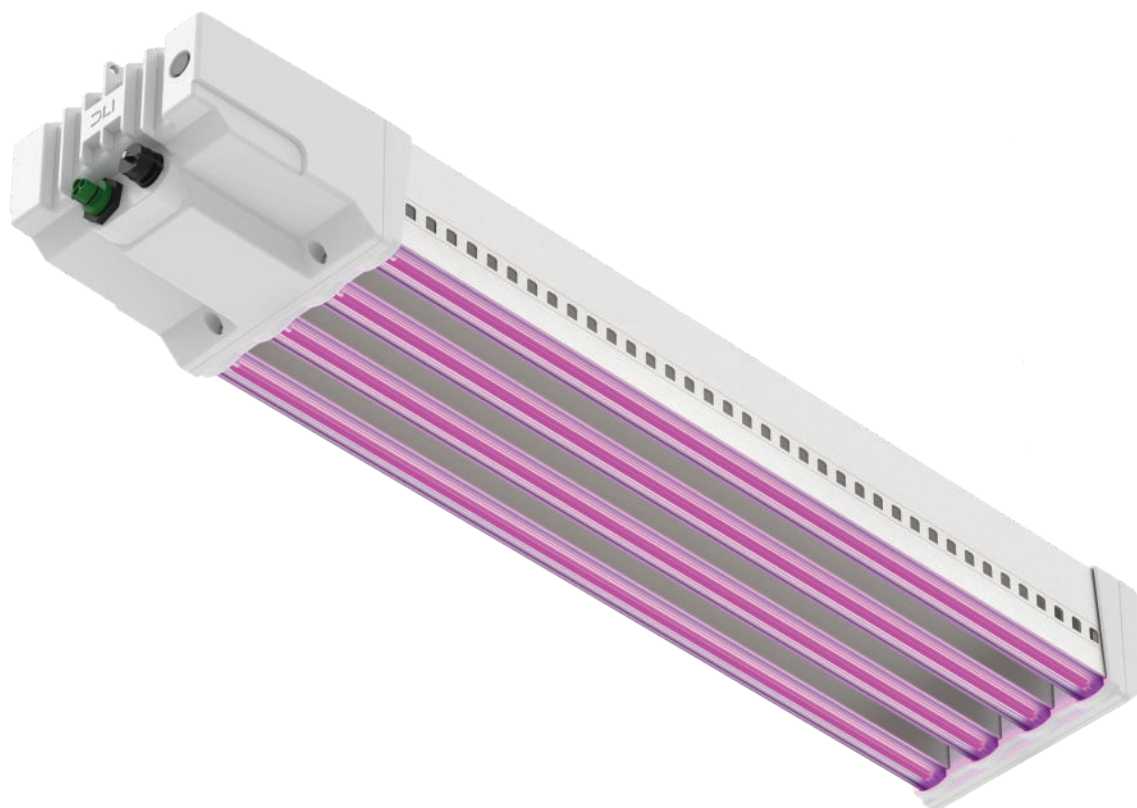

Dutch LightingTM
Innovations

DLI ZENITH-Serie LED TopLight

Het armatuur
opnieuw uitgevonden

Ontworpen en vervaardigd in Nederland

WWW.DLI.NL

Dutch Lighting Innovations. We Redefine Grow Light.

Wij zijn vooruitdenkende professionals, wij combineren onze passie voor de markt met de tientallen jaren gecombineerde ervaring en kennis om onze klanten in elk individueel geval de best mogelijke oplossingen te bieden.

Kleiner, lager en lichter

Omdat de zon uiteindelijk het beste groeilicht is, is de ZENITH ontworpen om lichtinterceptie te verminderen. Vanwege de unieke vorm past het armatuur perfect onder het scherm pakket, waardoor een synergie ontstaat die de totale licht interceptie in de kas vermindert. Uiteindelijk betekent iedere procent extra zonlicht in de kas een lager energie-verbruik voor de kweker en daarmee een hogere opbrengst. Ook is het armatuur licht van gewicht (<12kg), dit maakt installatie gemakkelijker en verlaagt ook de totale last op de tralie.