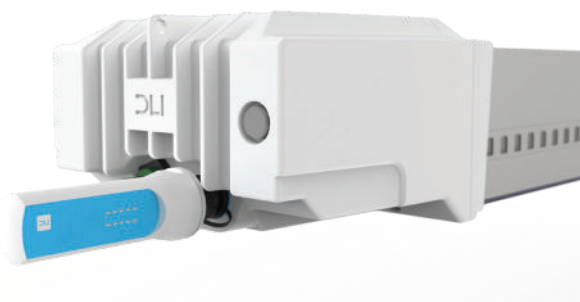

Schakelbaar ver-rood

De ZENITH is in verschillende spectra verkrijgbaar, geschikt voor ieder type gewas en teelt. Zo zijn er ook spectra beschikbaar met een aandeel ver-rood. De ZENITH is verkrijgbaar met een vast percentage ver-rood in het spectrum, waarbij het ver-rood tegelijk met het PAR-licht wordt ingeschakeld. Het is ook mogelijk om door middel van een 2-kanaals-sturing, het aandeel ver-rood afzonderlijk en flexibel te besturen is ten opzichte van het PAR licht, bijvoorbeeld bij gewassen die aan het einde van de dag een korte periode ver-rood licht nodig hebben, na de reguliere belichtings-periode met alleen PAR-licht.