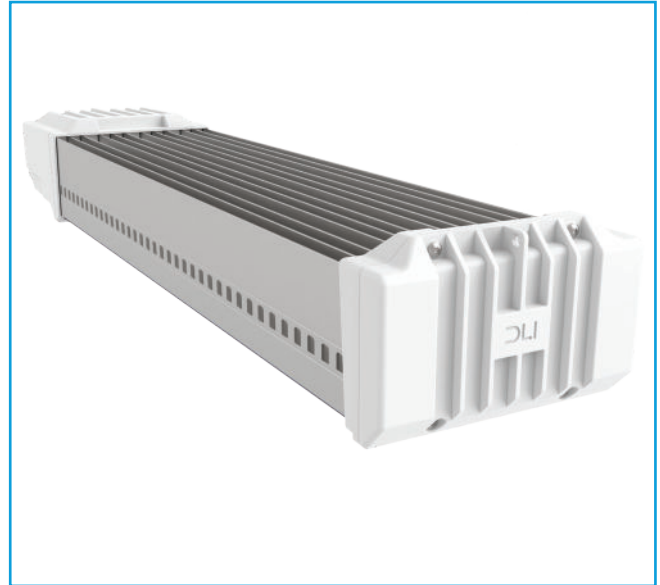

Dutch LightingTM
Innovations

DLI ZENITH-Serie LED TopLight

Het armatuur
opnieuw uitgevonden

Ontworpen en vervaardigd in Nederland

WWW.DLI.NL

Dutch Lighting Innovations. We Redefine Grow Light.

Wij zijn vooruitdenkende professionals, wij combineren onze passie voor de markt met de tientallen jaren gecombineerde ervaring en kennis om onze klanten in elk individueel geval de best mogelijke oplossingen te bieden.

Kleiner, lager en lichter

Omdat de zon uiteindelijk het beste groeilicht is, is de ZENITH ontworpen om lichtinterceptie te verminderen. Vanwege de unieke vorm past het armatuur perfect onder het scherm pakket, waardoor een synergie ontstaat die de totale licht interceptie in de kas vermindert. Uiteindelijk betekent iedere procent extra zonlicht in de kas een lager energie-verbruik voor de kweker en daarmee een hogere opbrengst. Ook is het armatuur licht van gewicht (<12kg), dit maakt installatie gemakkelijker en verlaagt ook de totale last op de tralie.